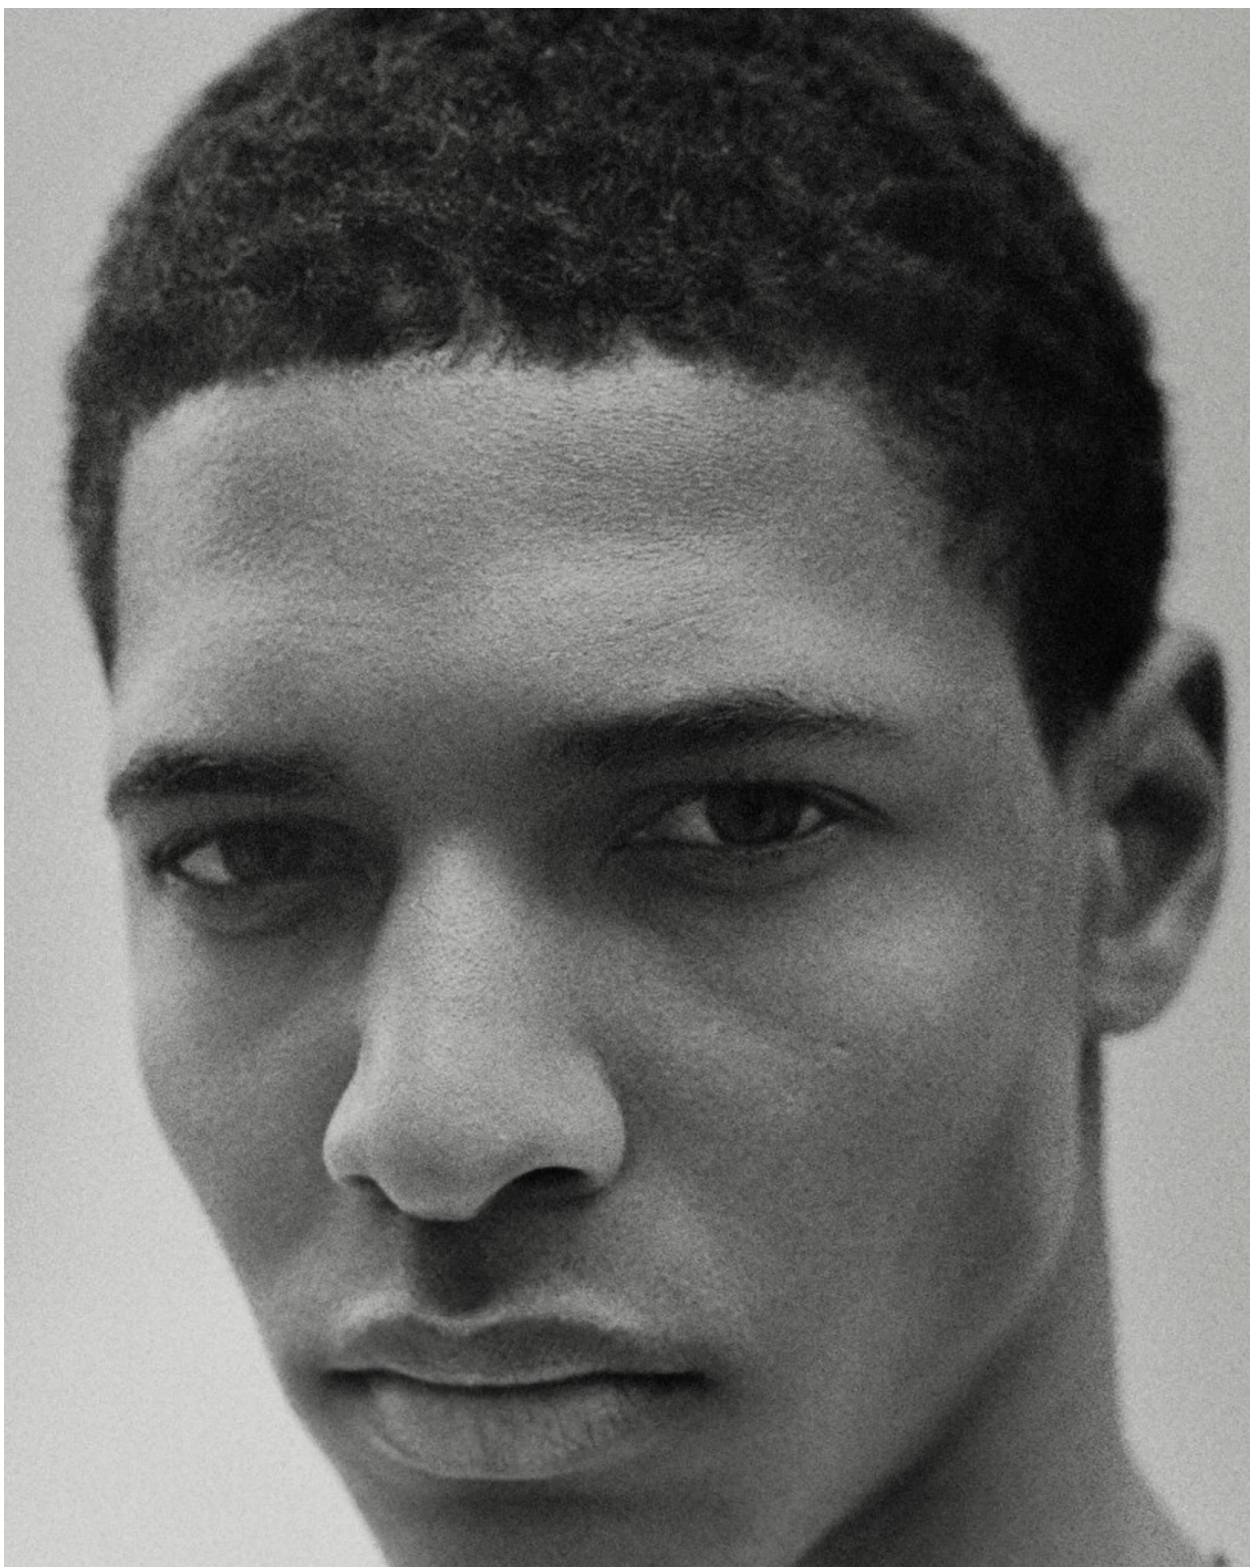

JOCELYN RIBEIRO

height 6'3" · bust 37.5" · waist 29.5" · hips 37.5" · suit 48
shoes size 45 EU/13.5 US/9.5 UK · hair dark brown · eyes brown

JOCELYN RIBEIRO

height 6'3" · bust 37.5" · waist 29.5" · hips 37.5" · suit 48
shoes size 45 EU/13.5 US/9.5 UK · hair dark brown · eyes brown

JOCELYN RIBEIRO

height 6'3" · bust 37.5" · waist 29.5" · hips 37.5" · suit 48
shoes size 45 EU/13.5 US/9.5 UK · hair dark brown · eyes brown

MGM
MODELS

MGM
MODELS

JOCELYN RIBEIRO

height 6'3" · bust 37.5" · waist 29.5" · hips 37.5" · suit 48
shoes size 45 EU/13.5 US/9.5 UK · hair dark brown · eyes brown