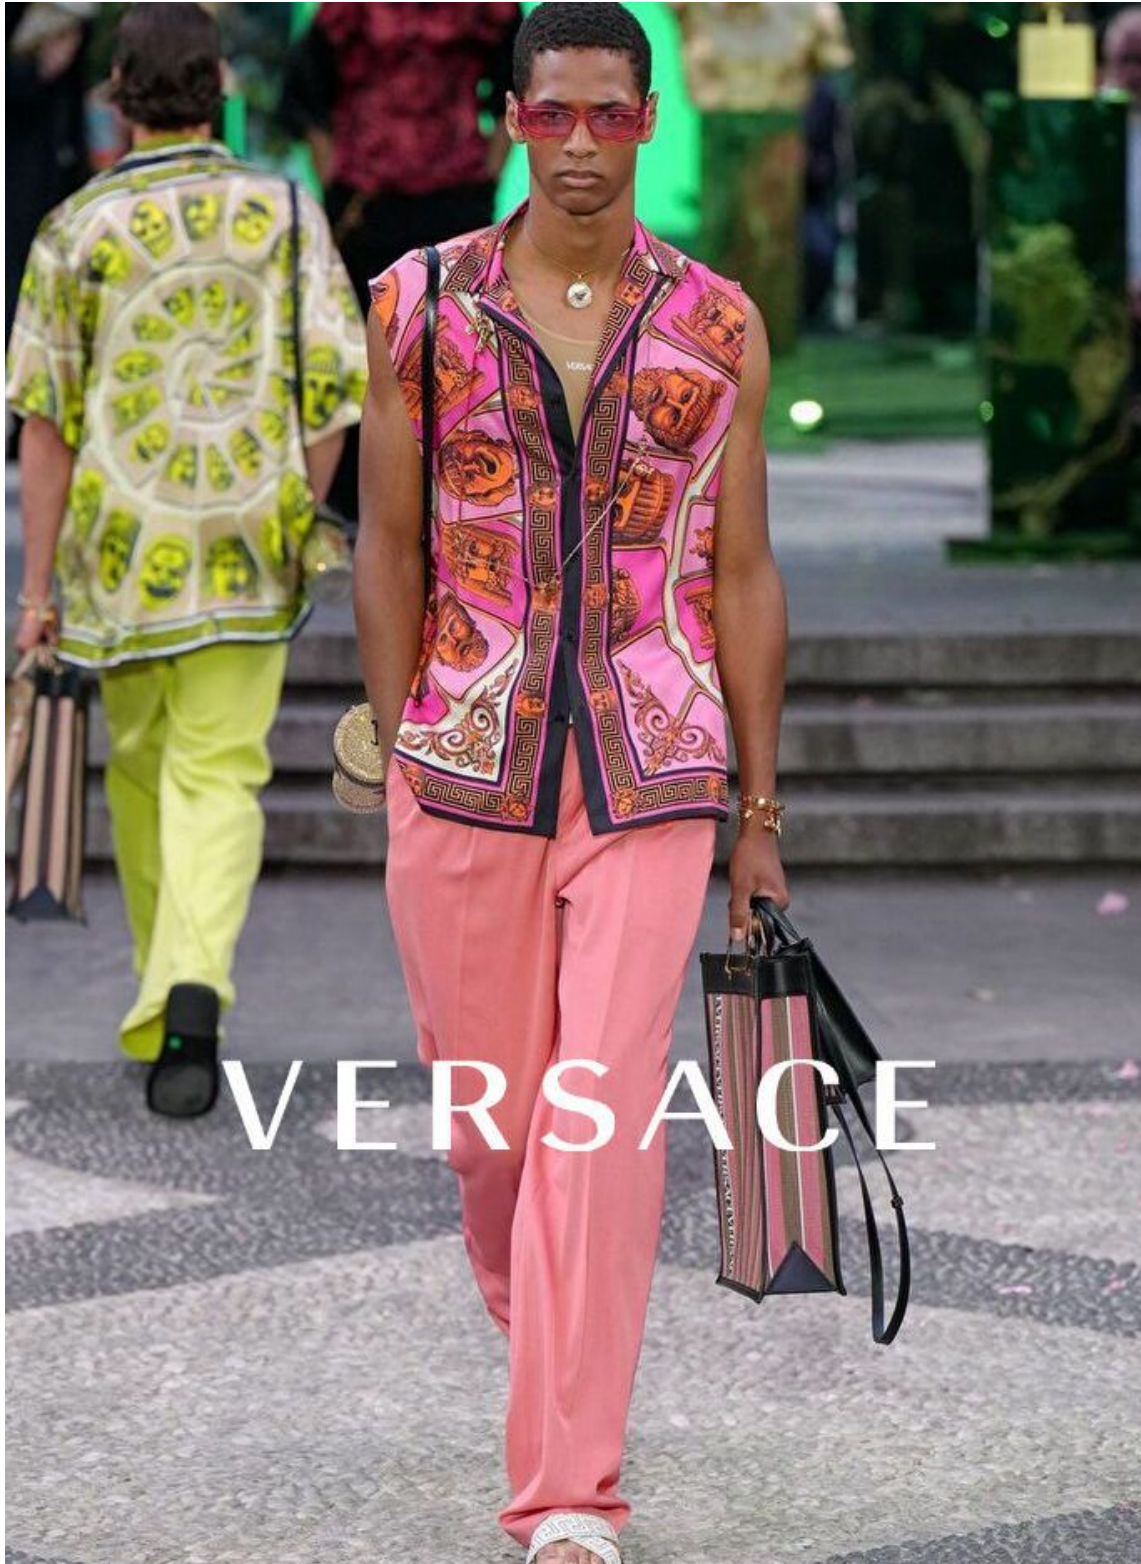

JOCELYN RIBEIRO

height 6'3" · bust 37.5" · waist 29.5" · hips 37.5" · suit 48
shoes size 45 EU/13.5 US/9.5 UK · hair dark brown · eyes brown